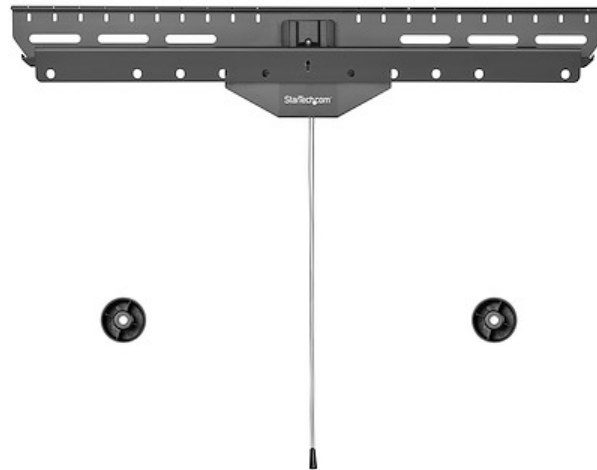

Support Mural pour TV - Support TV VESA Robuste pour Écran 80" (max 50kg) -
Support de Suspension TV Universel - Inclinaison - Pour Cloison Sèche/Creuse/Solide

N° de produit: FPWHANGER

Ce support mural pour téléviseur sans ancrage vous permet de fixer facilement et en toute sécurité votre écran de 37 à 80 pouces au mur sans avoir besoin d'aligner le support avec les ancrages muraux. Son cadre en acier supporte les écrans pesant jusqu'à 50 kg et permet d'incliner votre écran afin que votre application et l'angle de vue idéal soient alignés.

Le design sans ancrage de ce support mural universel pour téléviseur vous permet de monter facilement votre téléviseur sur une cloison sèche ou un mur en plâtre dans n'importe quelle salle de réunion, bureau ou salle de classe. Il vous suffit de choisir le meilleur emplacement de montage et de fixer le support de montage au mur (avec les clous fournis) ; pas besoin de percer ou de rechercher des ancrages muraux. Le système de verrous à ressort automatiques inclus vous permet de monter et de fixer votre téléviseur en toute simplicité.

Ce support mural pour téléviseur à faible encombrement est parfait pour les applications telles que la signalétique numérique, où l'espace et l'esthétique sont importants. Avec un encombrement de 3 cm depuis le mur, ce support de fixation murale pour téléviseur offre un look professionnel et épuré.

Le support mural pour téléviseur suspendu vous permet d'orienter votre téléviseur vers votre public. Les entretoises murales incluses vous permettent de modifier l'angle d'inclinaison (0°/-5°) pour une expérience visuelle plus confortable.