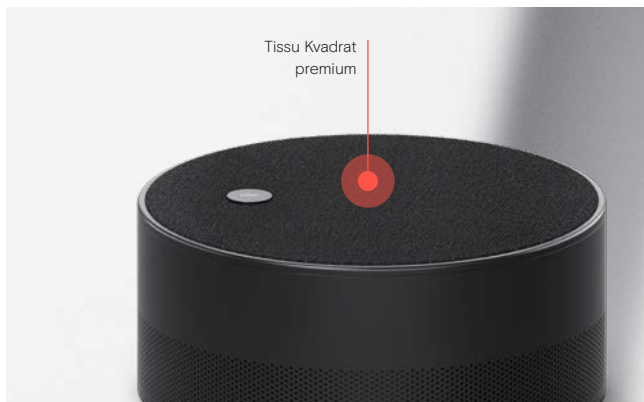

EXPAND Capture 5

Avantages et caractéristiques supplémentaires

Produit évolutif

Bénéficiez de nouvelles fonctionnalités et améliorations chaque fois que Microsoft déploie des mises à jour dans cette catégorie

Voyants LED intuitifs

Pour un contrôle des appels intuitif et une tranquillité d'esprit quant au statut des appels. Les voyants LED indiquent clairement quand le mode silencieux est activé et quand l'assistante Cortana est activée

Design scandinave haut de gamme

Design rond, épuré et minimaliste, fabriqué avec des matériaux haut de gamme, conçu pour s'adapter à tout type d'environnement et pour une captation vocale optimale

Mise en œuvre et fonctionnement faciles

Facile d'utilisation pour les utilisateurs et facile à mettre en œuvre pour les responsables informatiques

Garantie de deux ans

Protège votre investissement

Vue d'ensemble du produit

Connexion aux	Produit	Description	Code EAN / UPC
Salles Microsoft Teams sur système Windows	EXPAND Capture 5 Réf. 1000895	Speaker intelligent pour Salles Microsoft Teams	EAN : 57 14708 00696 1 UPC : 8 40064 40696 3