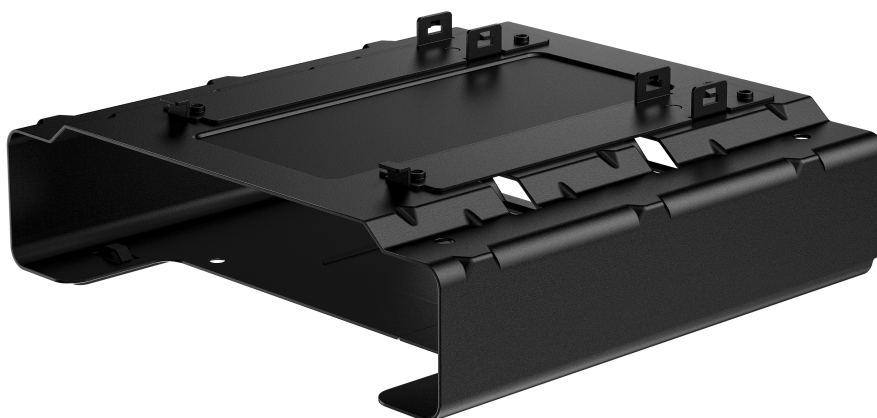

Support de montage pour ordinateurs HP B200

Gagner de l'espace n'a jamais été aussi simple

Créez un espace de travail épuré et efficace avec le support de montage pour ordinateurs HP B200. Fixez simplement le support à la base de votre écran compatible de la série P G5 et insérez facilement votre mini ordinateur de bureau HP compatible¹ afin de maximiser votre espace de travail tout en garantissant l'accès aux différents ports ainsi que le réglage de l'inclinaison.

*Product image may differ from actual product

Optimisez votre espace de travail

Gagnez de l'espace avec le support de montage pour ordinateurs HP B200 qui ne nécessite aucun outil. Fixez simplement le support à la base de votre écran et placez quatre vis de serrage.

Facile d'accès

Ce support optimise votre espace de travail tout en garantissant une bonne accessibilité. Insérez facilement votre mini-PC¹ et connectez rapidement vos périphériques, comme une souris et un clavier, aux ports accessibles sous votre écran.

Réglage de l'écran

Le support est fixé sur le socle et vous laisse la possibilité d'ajuster l'inclinaison de votre écran pour trouver la position idéale.

Support de montage pour ordinateurs HP B200

Référence du produit	762T5AA
Compatibilité	Compatible avec HP P22v G5, HP P22 G5, HP P22h G5, HP P24v G5, HP P24 G5, HP P24h G5, HP P27 G5, et HP P27h G5.
Tailles d'écran compatibles	≤ 27 pouces
Capacité de poids de l'écran	< 6 kg; < 13,2 livres
Fonctions spéciales	Mécanisme de dégagement rapide; Mécanisme de fixation au PC
Couleur produit	Noir
Contenu de l'emballage	Support de montage pour ordinateurs HP B200 Châssis fixe (2 pièces) Vis M4 x 6 mm Vis M4 x 10 mm Vis TR Guide d'installation rapide
Dimensions (L x P x H)	181 x 175,5 x 49,1 mm
Poids	533 g
Dimensions de l'emballage (L x P x H)	278 x 251 x 62 mm
Poids du carton/paquet	883 g