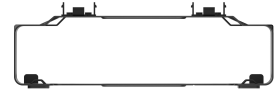

Support de montage pour ordinateurs HP B200

Référence du produit	762T5AA
Compatibilité	Compatible avec HP P22v G5, HP P22 G5, HP P22h G5, HP P24v G5, HP P24 G5, HP P24h G5, HP P27 G5, et HP P27h G5.
Tailles d'écran compatibles	≤ 27 pouces
Capacité de poids de l'écran	< 6 kg; < 13,2 livres
Fonctions spéciales	Mécanisme de dégagement rapide; Mécanisme de fixation au PC
Couleur produit	Noir
Contenu de l'emballage	Support de montage pour ordinateurs HP B200 Châssis fixe (2 pièces) Vis M4 x 6 mm Vis M4 x 10 mm Vis TR Guide d'installation rapide
Dimensions (L x P x H)	181 x 175,5 x 49,1 mm
Poids	533 g
Dimensions de l'emballage (L x P x H)	278 x 251 x 62 mm
Poids du carton/paquet	883 g