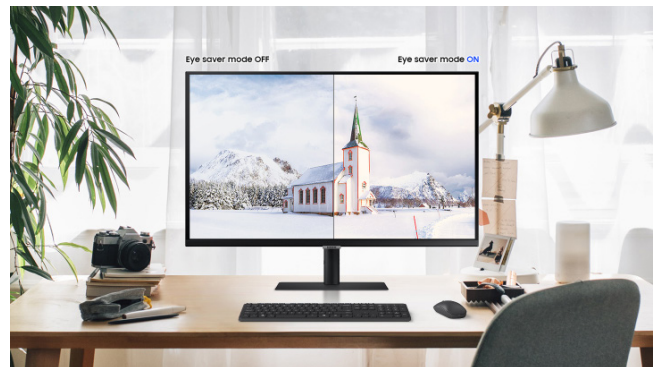

Mode protection: un confort visuel amélioré

Le mode Eye Saver réduit les émissions de lumière bleue. Il permet de limiter votre fatigue des yeux lorsque vous travaillez et assure une productivité élevée. De plus, notre technologie Flicker Free, en éliminant les effets de scintillement, vous garantit une expérience visuelle confortable.