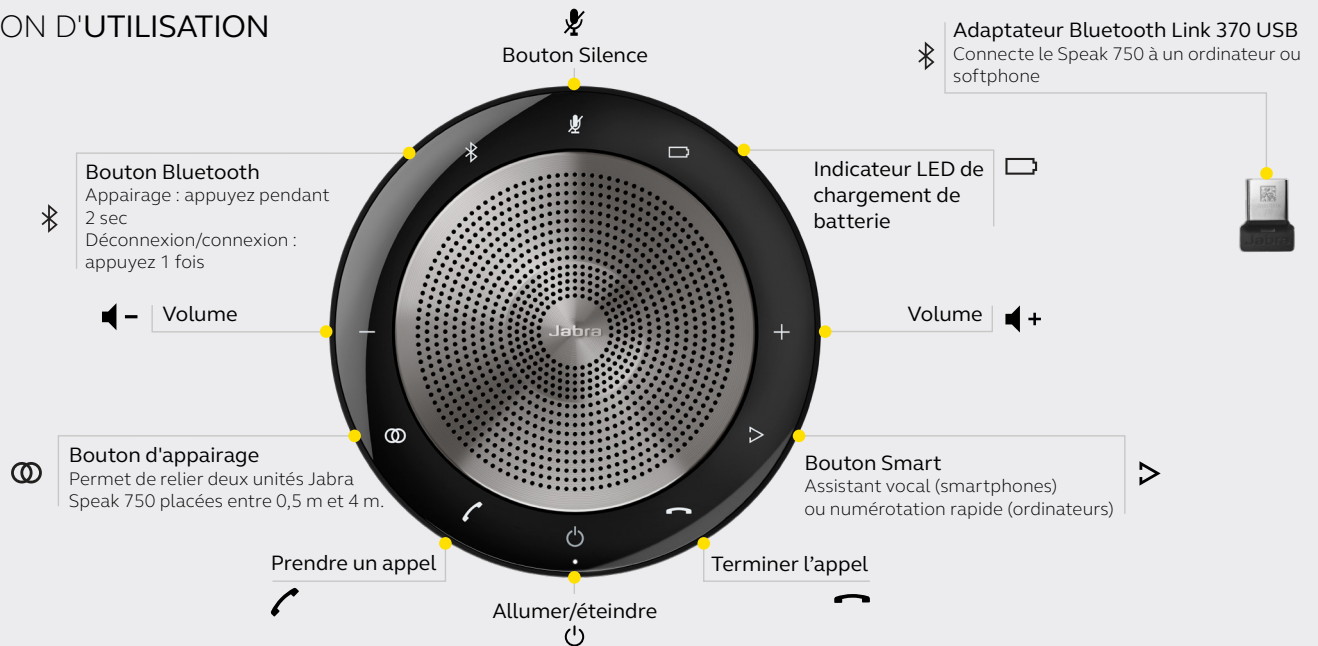

INSTRUCTION D'UTILISATION

FONCTIONNALITÉS

AVANTAGES

Connectivité	Câble USB	Connexion plug-and-play avec les téléphones IP/systèmes UC
	Bluetooth	Connexion Bluetooth simplifiée aux smartphones et tablettes
	Adaptateur Bluetooth Jabra Link 370 USB (version pour les communications unifiées)	Portée sans fil allant jusqu'à 30 mètres
Audio	Compatibilité totale avec les systèmes UC et clients VoIP	Intégration et contrôle d'appels fluides avec les principaux systèmes UC/softphones PC.
	Micro omnidirectionnel haute performance	Capture le son à 360° pour une compréhension parfaite de tous les côtés
	Haut-parleur hifi	Expérience voix, musique et multimédia exceptionnelle avec une puissance de son renforcée
	Technologie DSP (traitement numérique du signal)	Qualité acoustique d'une clarté exceptionnelle. Pas d'écho ni de déformation, même au niveau de volume maximum
	Son large bande/Voix HD	Qualité audio irréprochable pour une collaboration vocale optimale
Simplicité d'utilisation	Autonomie de conversation	Jusqu'à 11 heures d'autonomie
	Voyants LED	Interface utilisateur intuitive
	Pied rétractable	Position verticale pour une expérience musicale remarquable ou horizontale pour des conférences audio et une collaboration sans compromis sur la qualité
	Bouton d'appairage	Connecter deux Speak 750 pour un son stéréo immersif pour les appels et la musique
Accessoires	Bouton Smart	Utilisez l'assistant digital de votre smartphone à l'aide de MS Cortana, Siri® ou Google Assistant™, ou personnalisez votre Speak 750 pour activer un numéro d'appel abrégé à l'aide du logiciel Jabra Direct
	Adaptateur Bluetooth Jabra Link 370 USB (version pour les communications unifiées)	Connexion Bluetooth simplifiée à votre ordinateur
	Adaptateur verrou Kensington	Protection renforcée contre le vol
	Dispositif antivol Jabra Speak 710/750	Fixation du speakerphone à une table
	Housse de voyage souple Jabra	Vous permet de protéger votre speakerphone tout au long de vos déplacements