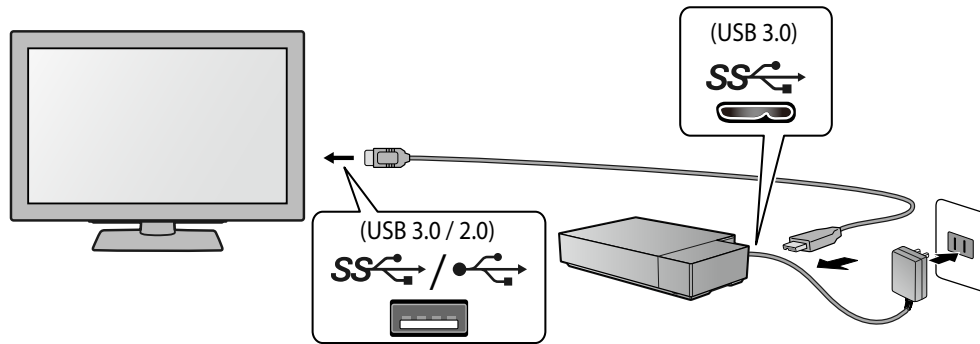

Connection Guide

35021027-01
2016.01

TV

Blu-ray and DVD Recorder

PC

- EN** Before using this drive for the first time, please reformat it from the device it will be used with.
- FR** Avant d'utiliser ce disque dur pour la première fois, veuillez le reformater à partir du périphérique avec lequel il sera utilisé.
- IT** Se si usa questa unità per la prima volta, riformattarla dal dispositivo con cui sarà utilizzata.
- DE** Formatieren Sie vor der ersten Verwendung die Festplatte von dem Gerät aus mit dem sie verwendet werden soll.
- ES** Antes de usar esta unidad por primera vez, vuelva a formatearla desde el dispositivo con el que va a utilizarla.
- DA** Før drevet bruges for første gang bedes du venligst formater det igen fra enheden, det skal bruges med.
- NL** Alvorens dit station voor de eerste keer te gebruiken, deel deze opnieuw in vanaf het apparaat waarmee het station gebruikt zal worden.
- FI** Ennen kuin käytät tätä asemaa ensimmäistä kertaa, alusta se uudelleen laitteella, jonka kanssa sitä tullaan käyttämään.
- SV** Innan du använder denna enhet för första gången, vänligen formatera den via maskinen den ska användas med.