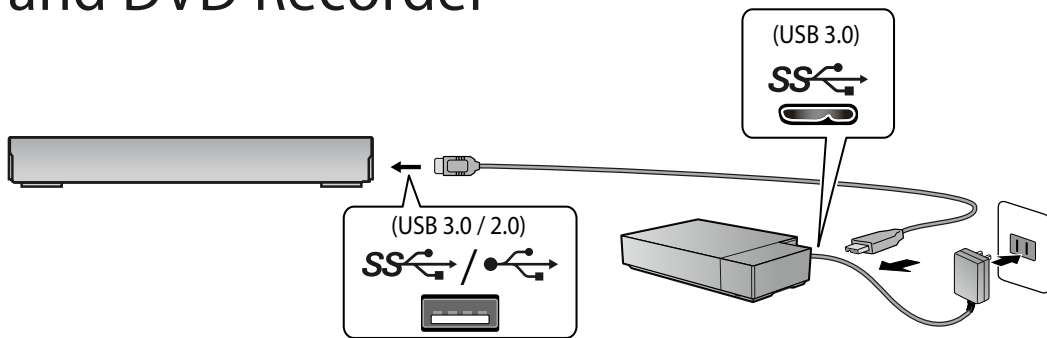

Connection Guide

35021027-01
2016.01

TV

Blu-ray and DVD Recorder

PC

- EN** Before using this drive for the first time, please reformat it from the device it will be used with.
- FR** Avant d'utiliser ce disque dur pour la première fois, veuillez le reformater à partir du périphérique avec lequel il sera utilisé.
- IT** Se si usa questa unità per la prima volta, riformattarla dal dispositivo con cui sarà utilizzata.
- DE** Formatieren Sie vor der ersten Verwendung die Festplatte von dem Gerät aus mit dem sie verwendet werden soll.
- ES** Antes de usar esta unidad por primera vez, vuelva a formatearla desde el dispositivo con el que va a utilizarla.
- DA** Før drevet bruges for første gang bedes du venligst formater det igen fra enheden, det skal bruges med.
- NL** Alvorens dit station voor de eerste keer te gebruiken, deel deze opnieuw in vanaf het apparaat waarmee het station gebruikt zal worden.
- FI** Ennen kuin käytät tätä asemaa ensimmäistä kertaa, alusta se uudelleen laitteella, jonka kanssa sitä tullaan käyttämään.
- SV** Innan du använder denna enhet för första gången, vänligen formatera den via maskinen den ska användas med.