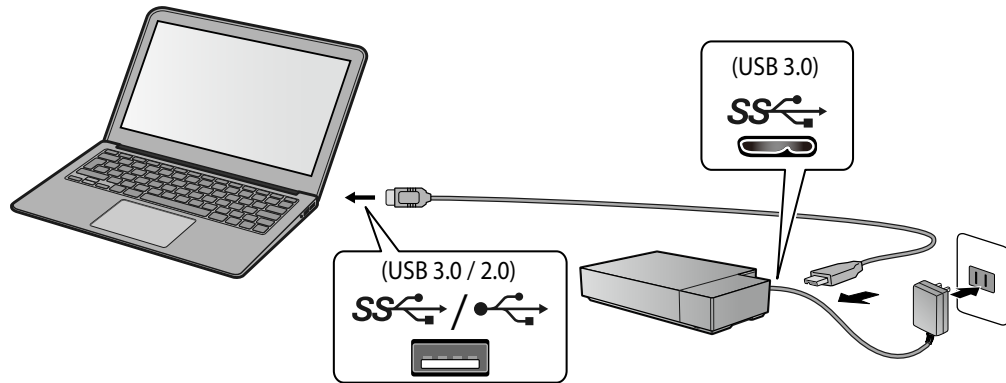

Connection Guide

35021027-01
2016.01

TV

Blu-ray and DVD Recorder

PC

- EN** Before using this drive for the first time, please reformat it from the device it will be used with.
- FR** Avant d'utiliser ce disque dur pour la première fois, veuillez le reformater à partir du périphérique avec lequel il sera utilisé.
- IT** Se si usa questa unità per la prima volta, riformattarla dal dispositivo con cui sarà utilizzata.
- DE** Formatieren Sie vor der ersten Verwendung die Festplatte von dem Gerät aus mit dem sie verwendet werden soll.
- ES** Antes de usar esta unidad por primera vez, vuelva a formatearla desde el dispositivo con el que va a utilizarla.
- DA** Før drevet bruges for første gang bedes du venligst formater det igen fra enheden, det skal bruges med.
- NL** Alvorens dit station voor de eerste keer te gebruiken, deel deze opnieuw in vanaf het apparaat waarmee het station gebruikt zal worden.
- FI** Ennen kuin käytät tätä asemaa ensimmäistä kertaa, alusta se uudelleen laitteella, jonka kanssa sitä tullaan käyttämään.
- SV** Innan du använder denna enhet för första gången, vänligen formatera den via maskinen den ska användas med.